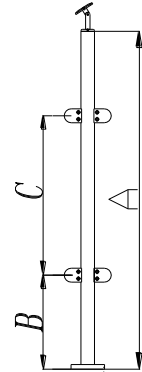

Barandillas a medida | Corrimão sob medida | Tailor made handrails | Garde-corps sur mesure

Tubo | Tube 42,4x2 43x1,5 50,8x1,5
 Material: AISI 304 AISI 316
 Acabado | Finish: Satinado Pulido

Poste suelo-grapas
 Poste solo-suportes vidrio | Post floor-glass clamps | Poteau sol-pinces verre

 2 4 - 180° 4 - 90°
 Vidrio | Glass | Verre: 6 mm 8 mm 10 mm 12 mm
 Medidas | Dimension: A: ____ B: ____ C: ____

Bases

Grapas | Suportes vidrio | Glass clamps | Pinces

Soportes | Supports | Supports

Unidades de postes
 Unidade de postes | Units of newel posts | Pièces de poteaux

Barandillas a medida | Corrimão sob medida | Tailor made handrails | Garde-corps sur mesure

Tubo | Tubo: 42,4x2 43x1,5 50,8x1,5
 Material: AISI 304 AISI 316
 Acabado | Finish: Satinado Pulido

Poste suelo-varillas

Poste solo-soportes varãos | Post floor-midrails | Poteau sol-baguettes

Diseño: Nº de soportes varilla: _____

Diámetro de la varilla: 12 mm 14 mm 16 mm 20 mm

Medidas: A: _____ B: _____ C: _____ D: _____ E: _____