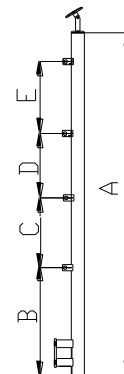

2

4 - 180°

4 - 90°

Vidrio | Glass | Verre: 6 mm 8 mm 10 mm 12 mm

Medidas | Dimensions: A: _____ B: _____ C: _____

Suportes | Suportes | Supports

Ejemplo:

Unidades de postes

http://bit.ly/poste_pared

Barandillas a medida | Corrimão sob medida | Tailor made handrails | Garde-corps sur mesure

Tubo | Tube: 42,4x2 43x1,5 50,8x1,5
 Material: AISI 304 AISI 316
 Acabado | Finish: Satinado Pulido

Poste pared-varillas | Poste parede-varões | Post wall-midrails | Poteau mur-baguettes

Nº de soportes varilla: _____

Ø Varilla | Varõe | Midrail | Bagette: 12 mm 14 mm 16 mm 20 mm

Medidas | Dimensions: A: _____ B: _____ C: _____ D: _____ E: _____

Nota: ****En caso de 3 Soportes Varilla no ponga la cota D****

Base

Soportes | Suportes | Supports

Soportes | Suportes | Supports

Ejemplo:

Unidades de postes

Unidade de postes | Units of newel posts | Pièces de poteaux _____